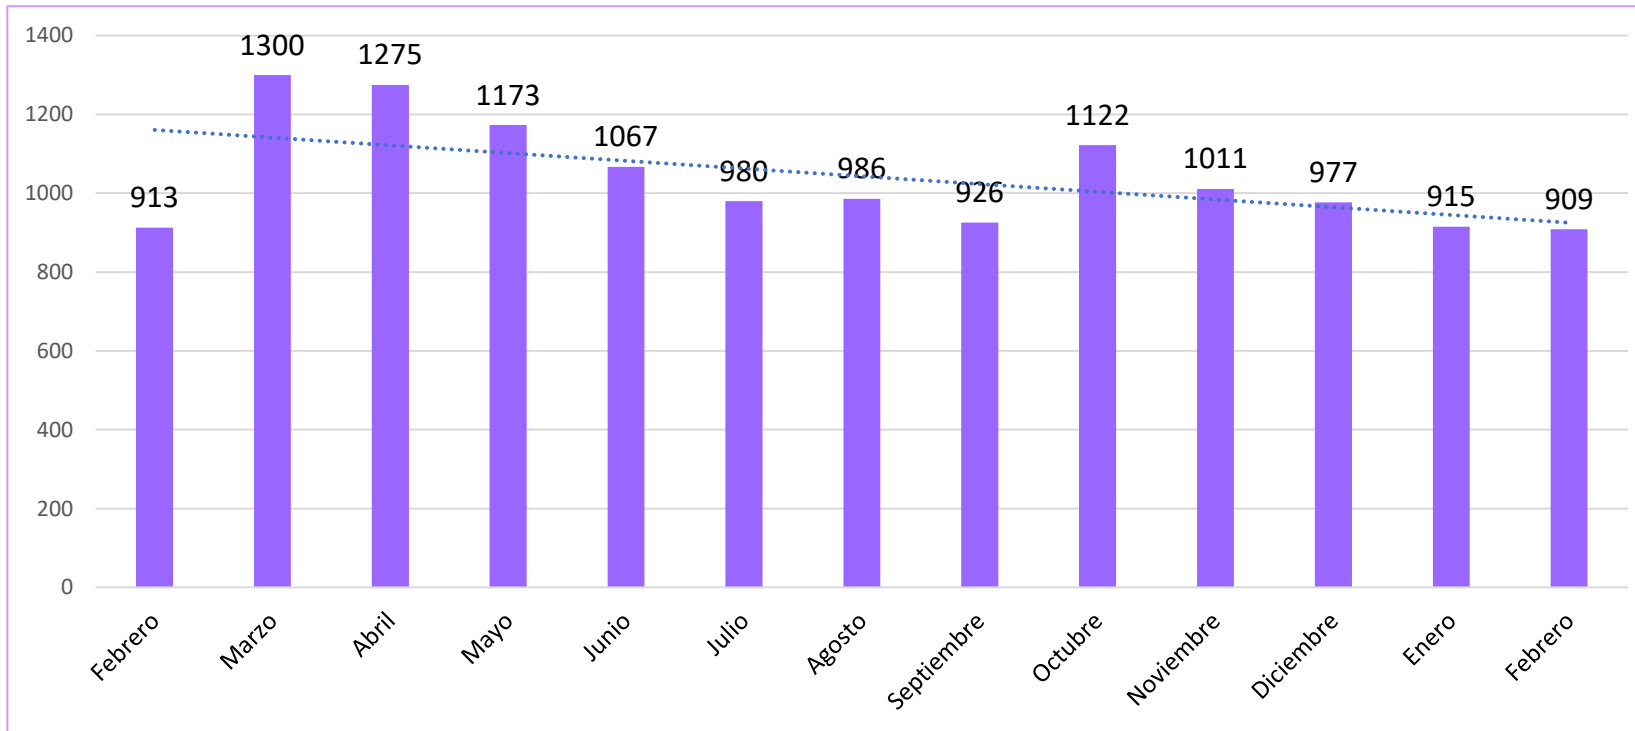

04/abril/2022

Violencia familiar

Violencia familiar

Comportamiento del delito de violencia familiar en Jalisco (2018-2021)

Durante los últimos cuatro años, en Jalisco se ha presentado un promedio anual de 11,104 casos de violencia familiar.

Violencia familiar

COMPORTAMIENTO DEL DELITO DE VIOLENCIA FAMILIAR EN JALISCO (FEBRERO 2021-FEBRERO 2022)

En la entidad se presentaron 1,824 casos durante enero y febrero de 2022, según cifras oficiales.

Fuente: Plataforma de Seguridad Jalisco; última revisión: 4 de abril 2022.

Distribución del delito de violencia familiar en Jalisco, según lugar de ocurrencia (enero y febrero 2022)

Fuente: Plataforma de Seguridad Jalisco; última revisión: 4 de abril 2022.