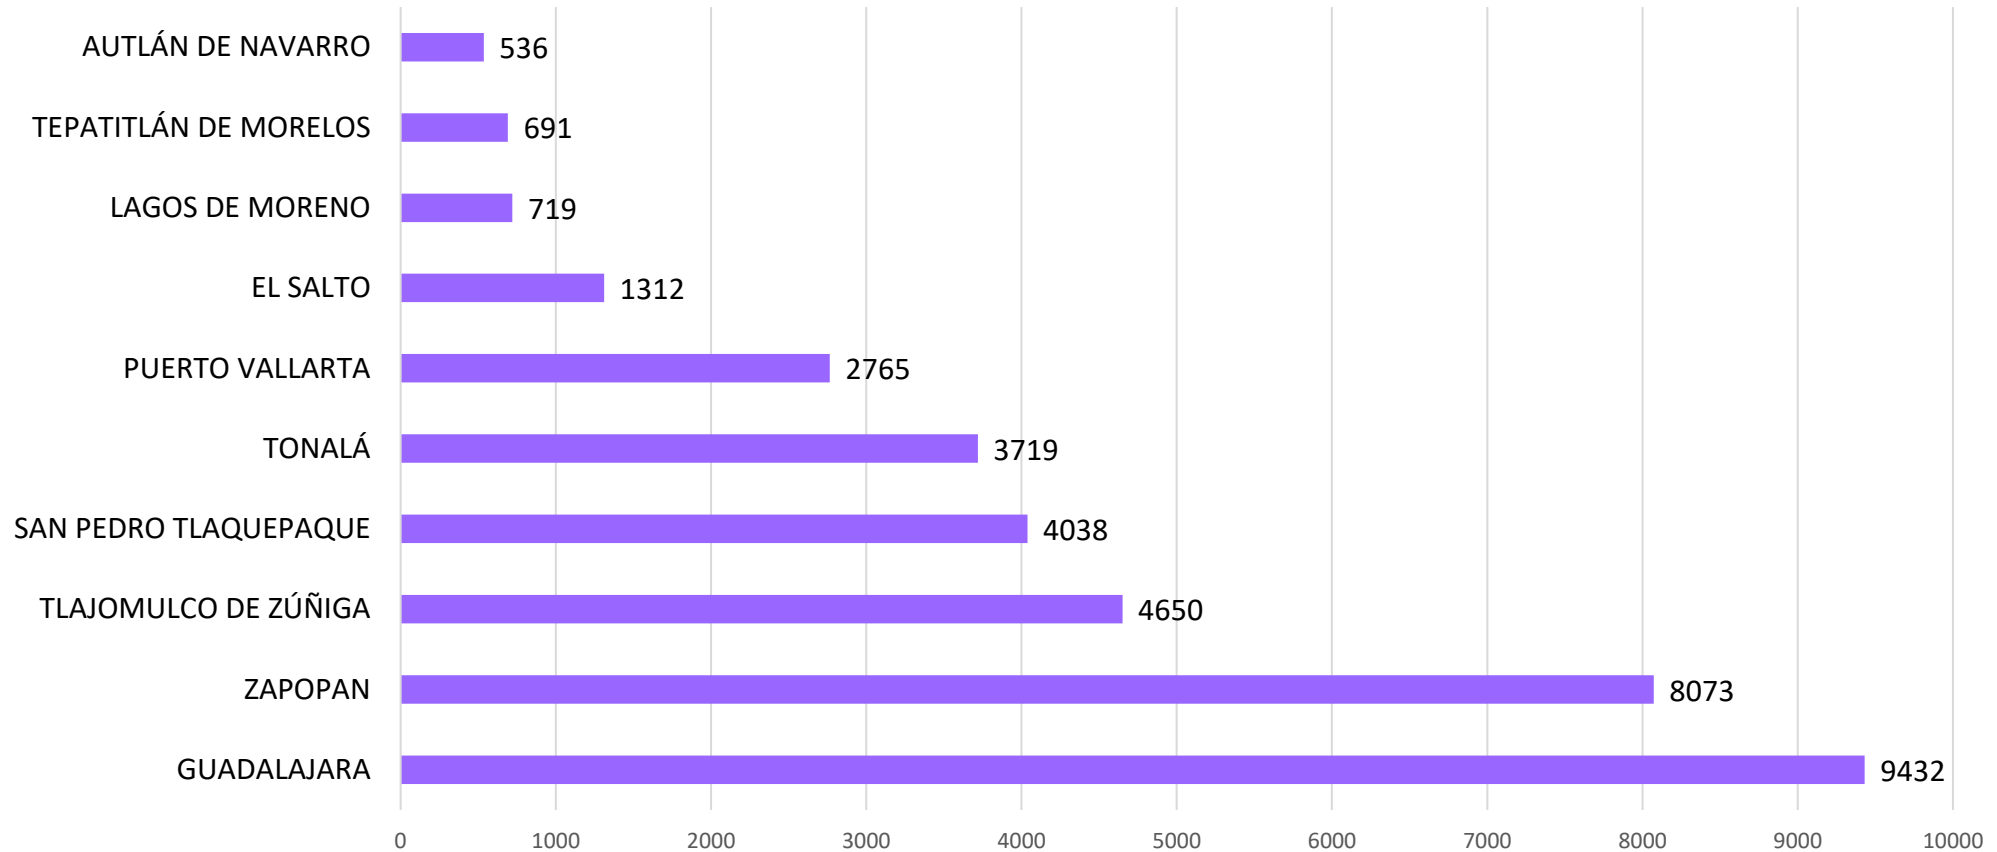

04/abril/2022

Violencia familiar

Violencia familiar

Comportamiento del delito de violencia familiar en Jalisco (2018-2021)

Durante los últimos cuatro años, en Jalisco se ha presentado un promedio anual de 11,104 casos de violencia familiar.

Violencia familiar

COMPORTAMIENTO DEL DELITO DE VIOLENCIA FAMILIAR EN JALISCO (FEBRERO 2021-FEBRERO 2022)

En la entidad se presentaron 1,824 casos durante enero y febrero de 2022, según cifras oficiales.

Fuente: Plataforma de Seguridad Jalisco; última revisión: 4 de abril 2022.

Distribución del delito de violencia familiar en Jalisco, según lugar de ocurrencia (enero y febrero 2022)

Fuente: Plataforma de Seguridad Jalisco; última revisión: 4 de abril 2022.

Violencia familiar

Análisis por tasa

Municipios de Jalisco con mayor número de casos de violencia familiar (2018-2021)

Fuente: Instituto de Información Estadística y Geográfica de Jalisco (IIEG) del 1 de enero 2018 al 31 de diciembre 2021.