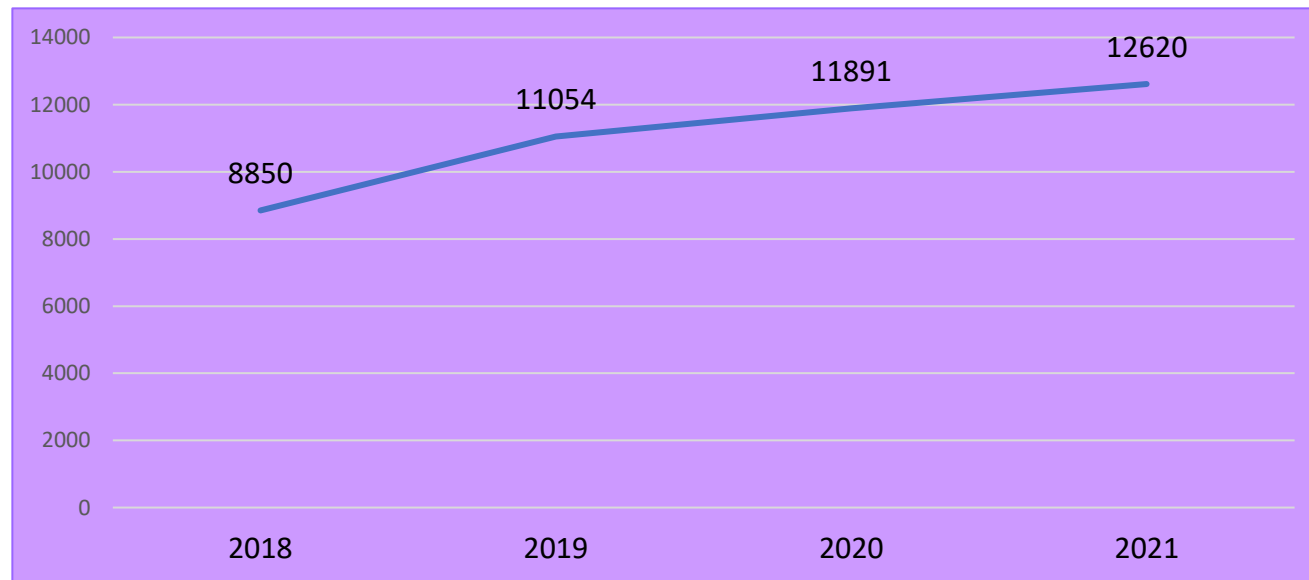

04/abril/2022

Violencia familiar

Violencia familiar

Comportamiento del delito de violencia familiar en Jalisco (2018-2021)

Durante los últimos cuatro años, en Jalisco se ha presentado un promedio anual de 11,104 casos de violencia familiar.

Violencia familiar

COMPORTAMIENTO DEL DELITO DE VIOLENCIA FAMILIAR EN JALISCO (FEBRERO 2021-FEBRERO 2022)

En la entidad se presentaron 1,824 casos durante enero y febrero de 2022, según cifras oficiales.

Fuente: Plataforma de Seguridad Jalisco; última revisión: 4 de abril 2022.

Distribución del delito de violencia familiar en Jalisco, según lugar de ocurrencia (enero y febrero 2022)

Fuente: Plataforma de Seguridad Jalisco; última revisión: 4 de abril 2022.