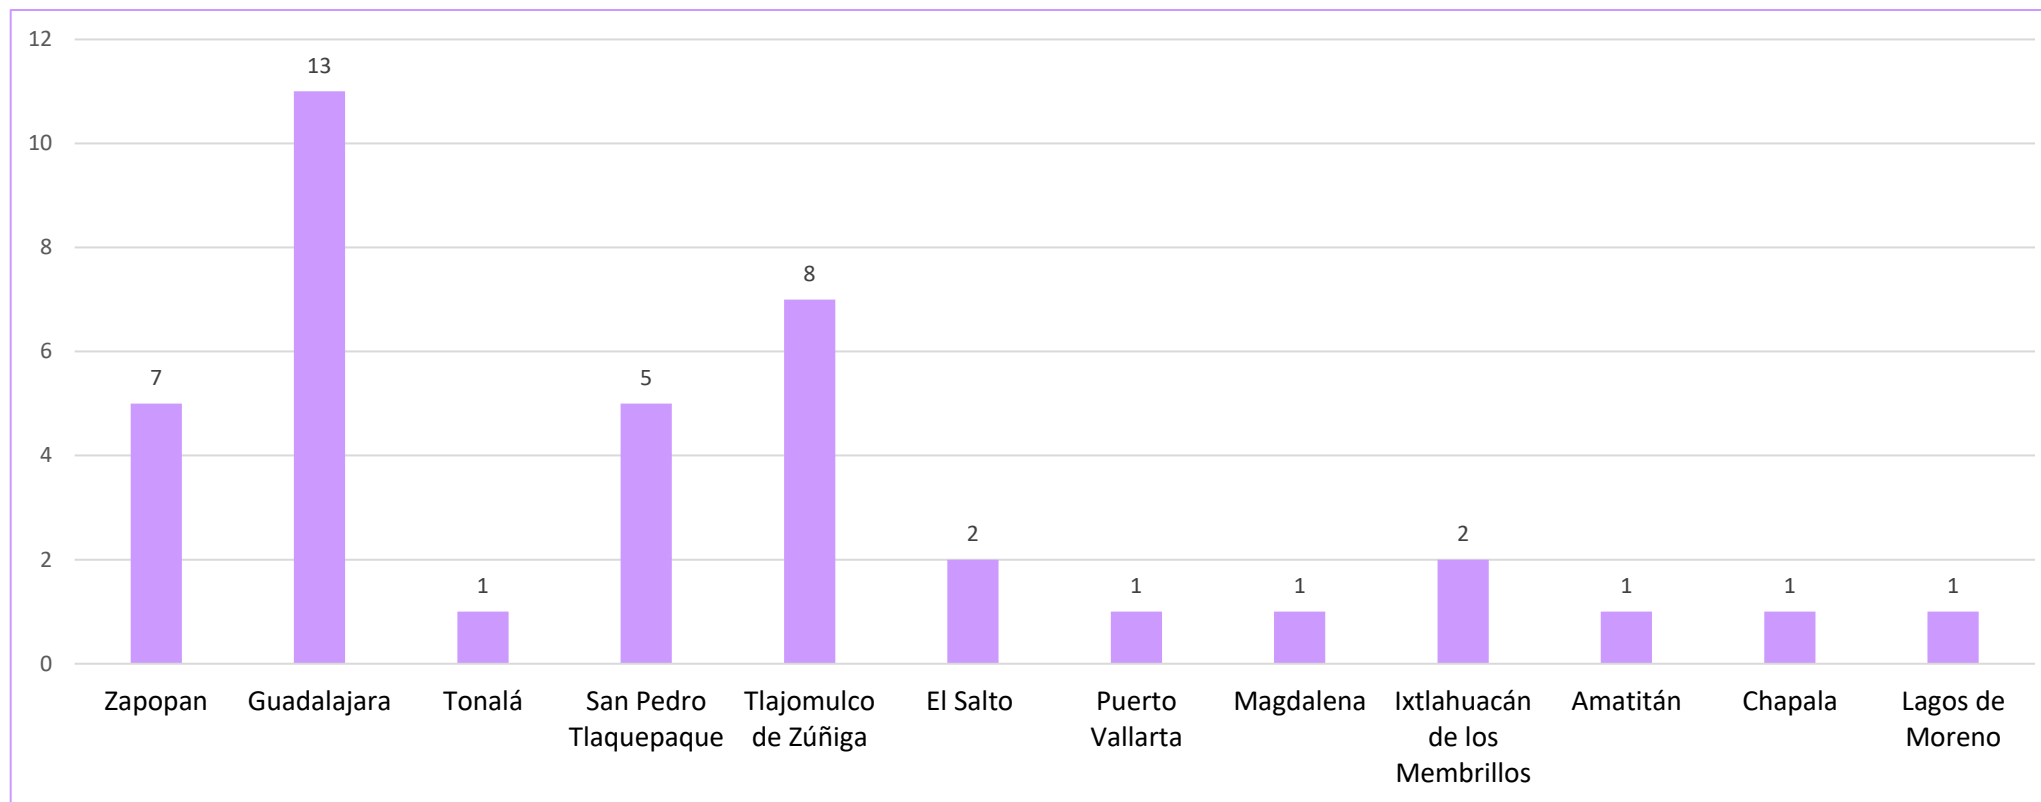

Registros en prensa sobre eventos de probable violencia familiar en Jalisco (2021-2022)

Fuente: registros en los medios de comunicación monitoreados por la Unidad de Análisis y Contexto de la CEDHJ del 1 de enero de 2021 al 4 de abril de 2022.