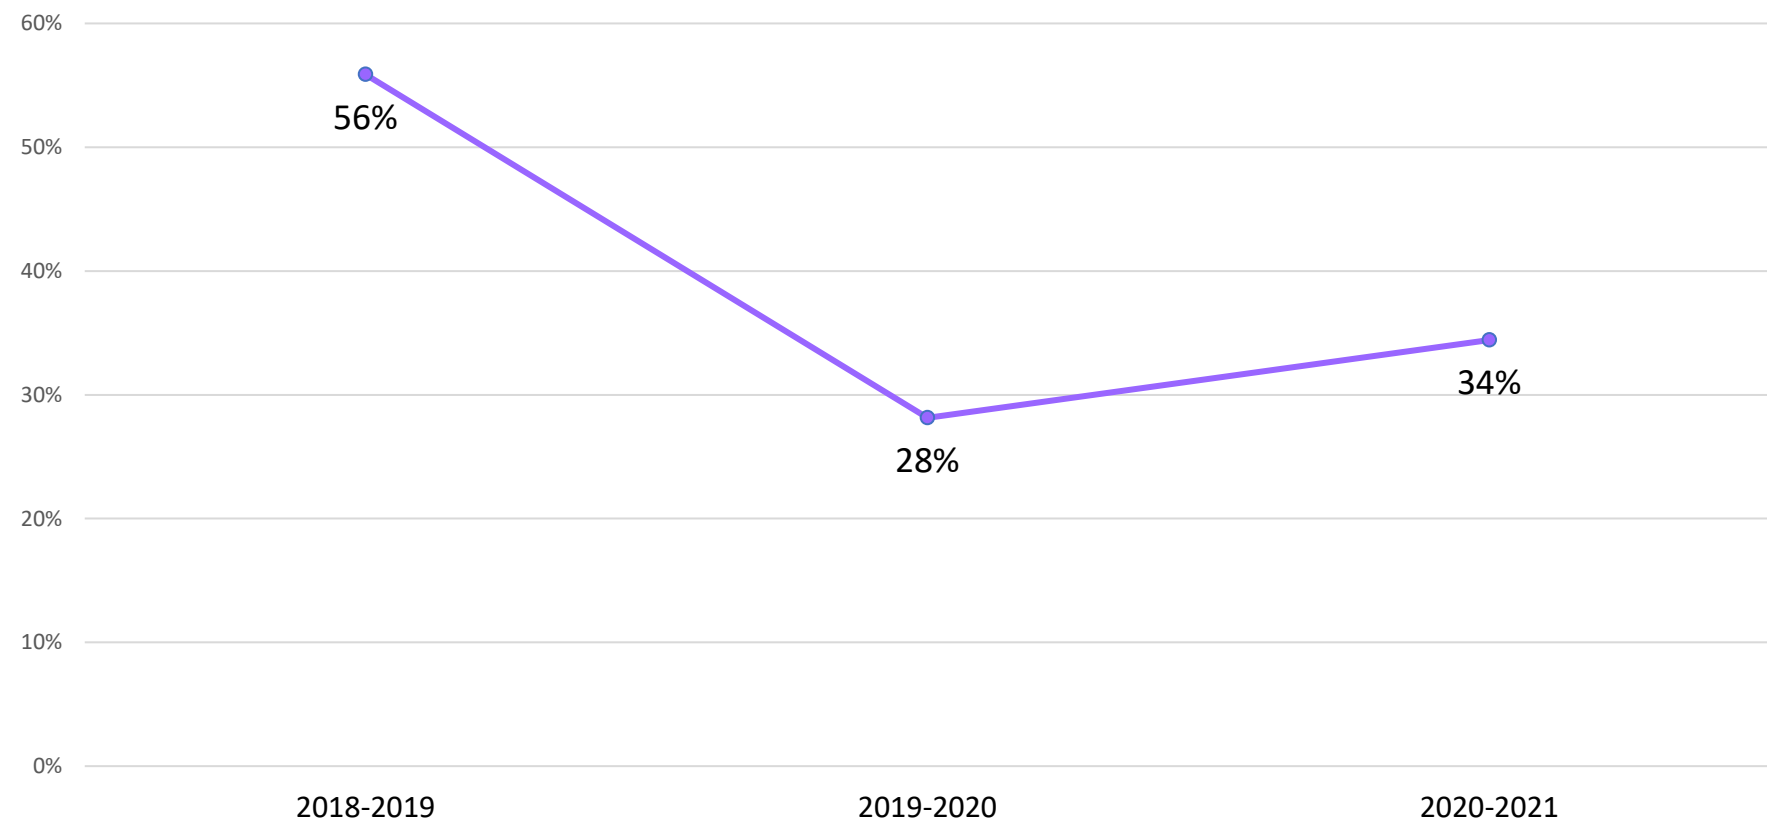

04/abril/2022

Violencia familiar

Violencia familiar

Comportamiento del delito de violencia familiar en Jalisco (2018-2021)

Durante los últimos cuatro años, en Jalisco se ha presentado un promedio anual de 11,104 casos de violencia familiar.

Violencia familiar

COMPORTAMIENTO DEL DELITO DE VIOLENCIA FAMILIAR EN JALISCO (FEBRERO 2021-FEBRERO 2022)

En la entidad se presentaron 1,824 casos durante enero y febrero de 2022, según cifras oficiales.

Violencia familiar

Análisis por tasa

Municipios de Jalisco con mayor número de casos de violencia familiar (2018-2021)

Fuente: Instituto de Información Estadística y Geográfica de Jalisco (IIEG) del 1 de enero 2018 al 31 de diciembre 2021.

COMPORTAMIENTO DEL CRECIMIENTO ANUAL DE LA TASA DE VIOLENCIA FAMILIAR EN JALISCO (2018-2021)

Fuente: Instituto de Información Estadística y Geográfica de Jalisco (IIEG) del 1 de enero 2018 al 31 de diciembre 2021.