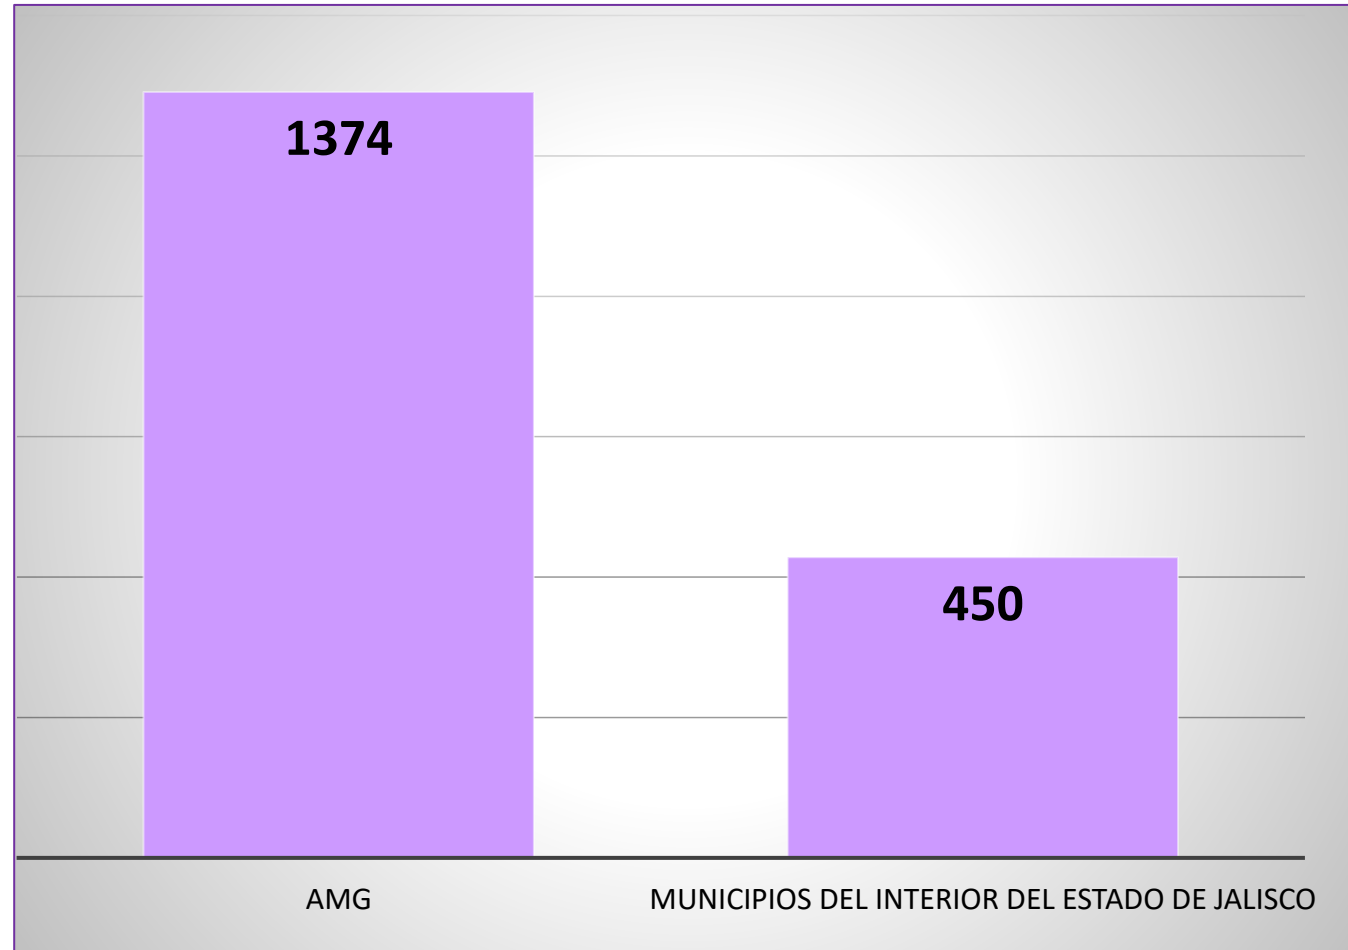

04/abril/2022

Violencia familiar

Violencia familiar

Comportamiento del delito de violencia familiar en Jalisco (2018-2021)

Durante los últimos cuatro años, en Jalisco se ha presentado un promedio anual de 11,104 casos de violencia familiar.

Violencia familiar

COMPORTAMIENTO DEL DELITO DE VIOLENCIA FAMILIAR EN JALISCO (FEBRERO 2021-FEBRERO 2022)

En la entidad se presentaron 1,824 casos durante enero y febrero de 2022, según cifras oficiales.

Fuente: Plataforma de Seguridad Jalisco; última revisión: 4 de abril 2022.

Distribución del delito de violencia familiar en Jalisco, según lugar de ocurrencia (enero y febrero 2022)

Fuente: Plataforma de Seguridad Jalisco; última revisión: 4 de abril 2022.

Violencia familiar

Análisis por tasa

Municipios de Jalisco con mayor número de casos de violencia familiar (2018-2021)

Fuente: Instituto de Información Estadística y Geográfica de Jalisco (IIEG) del 1 de enero 2018 al 31 de diciembre 2021.